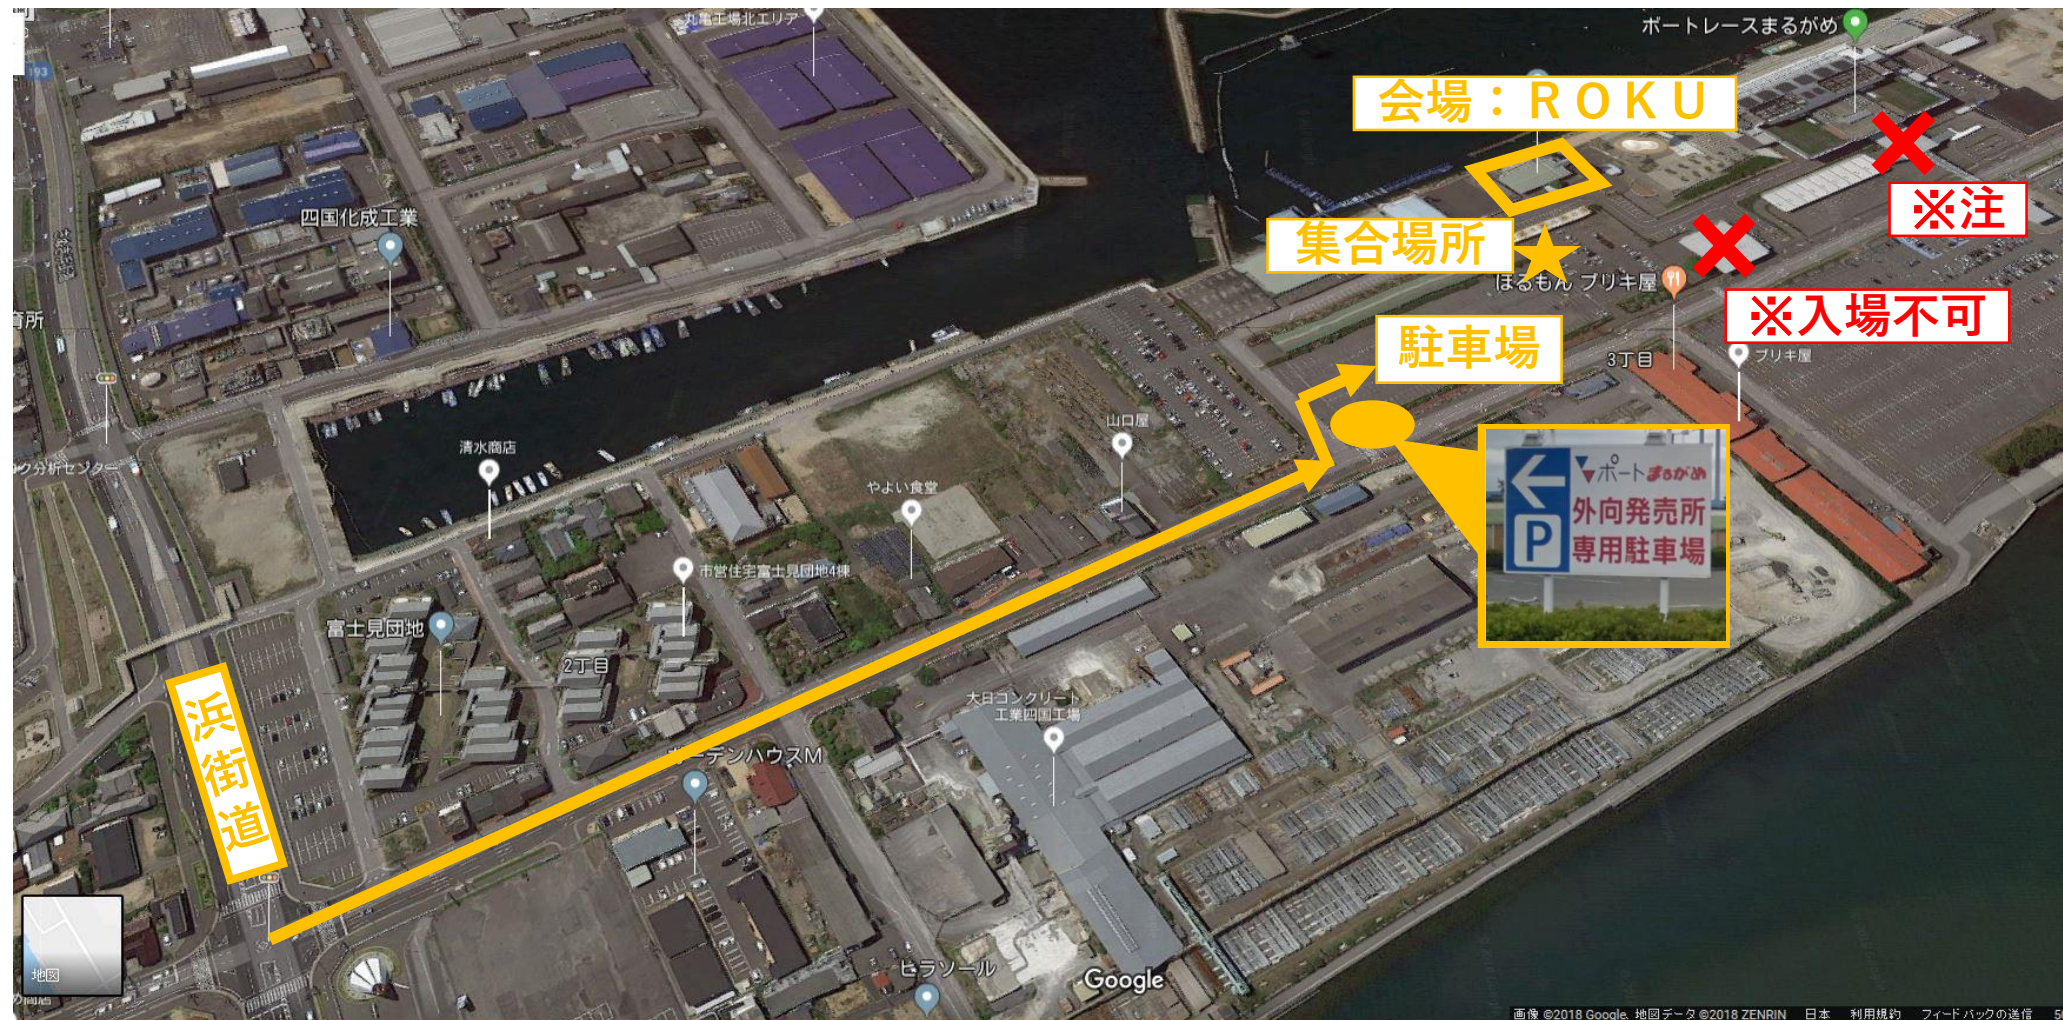

当日の集合場所案内（広域）

当日はレース開催日のため、上記の「※注」の本場入場ゲートからご入場された場合は、入場料100円が発生します。（上記、「★」集合場所からの入場は無料です。）