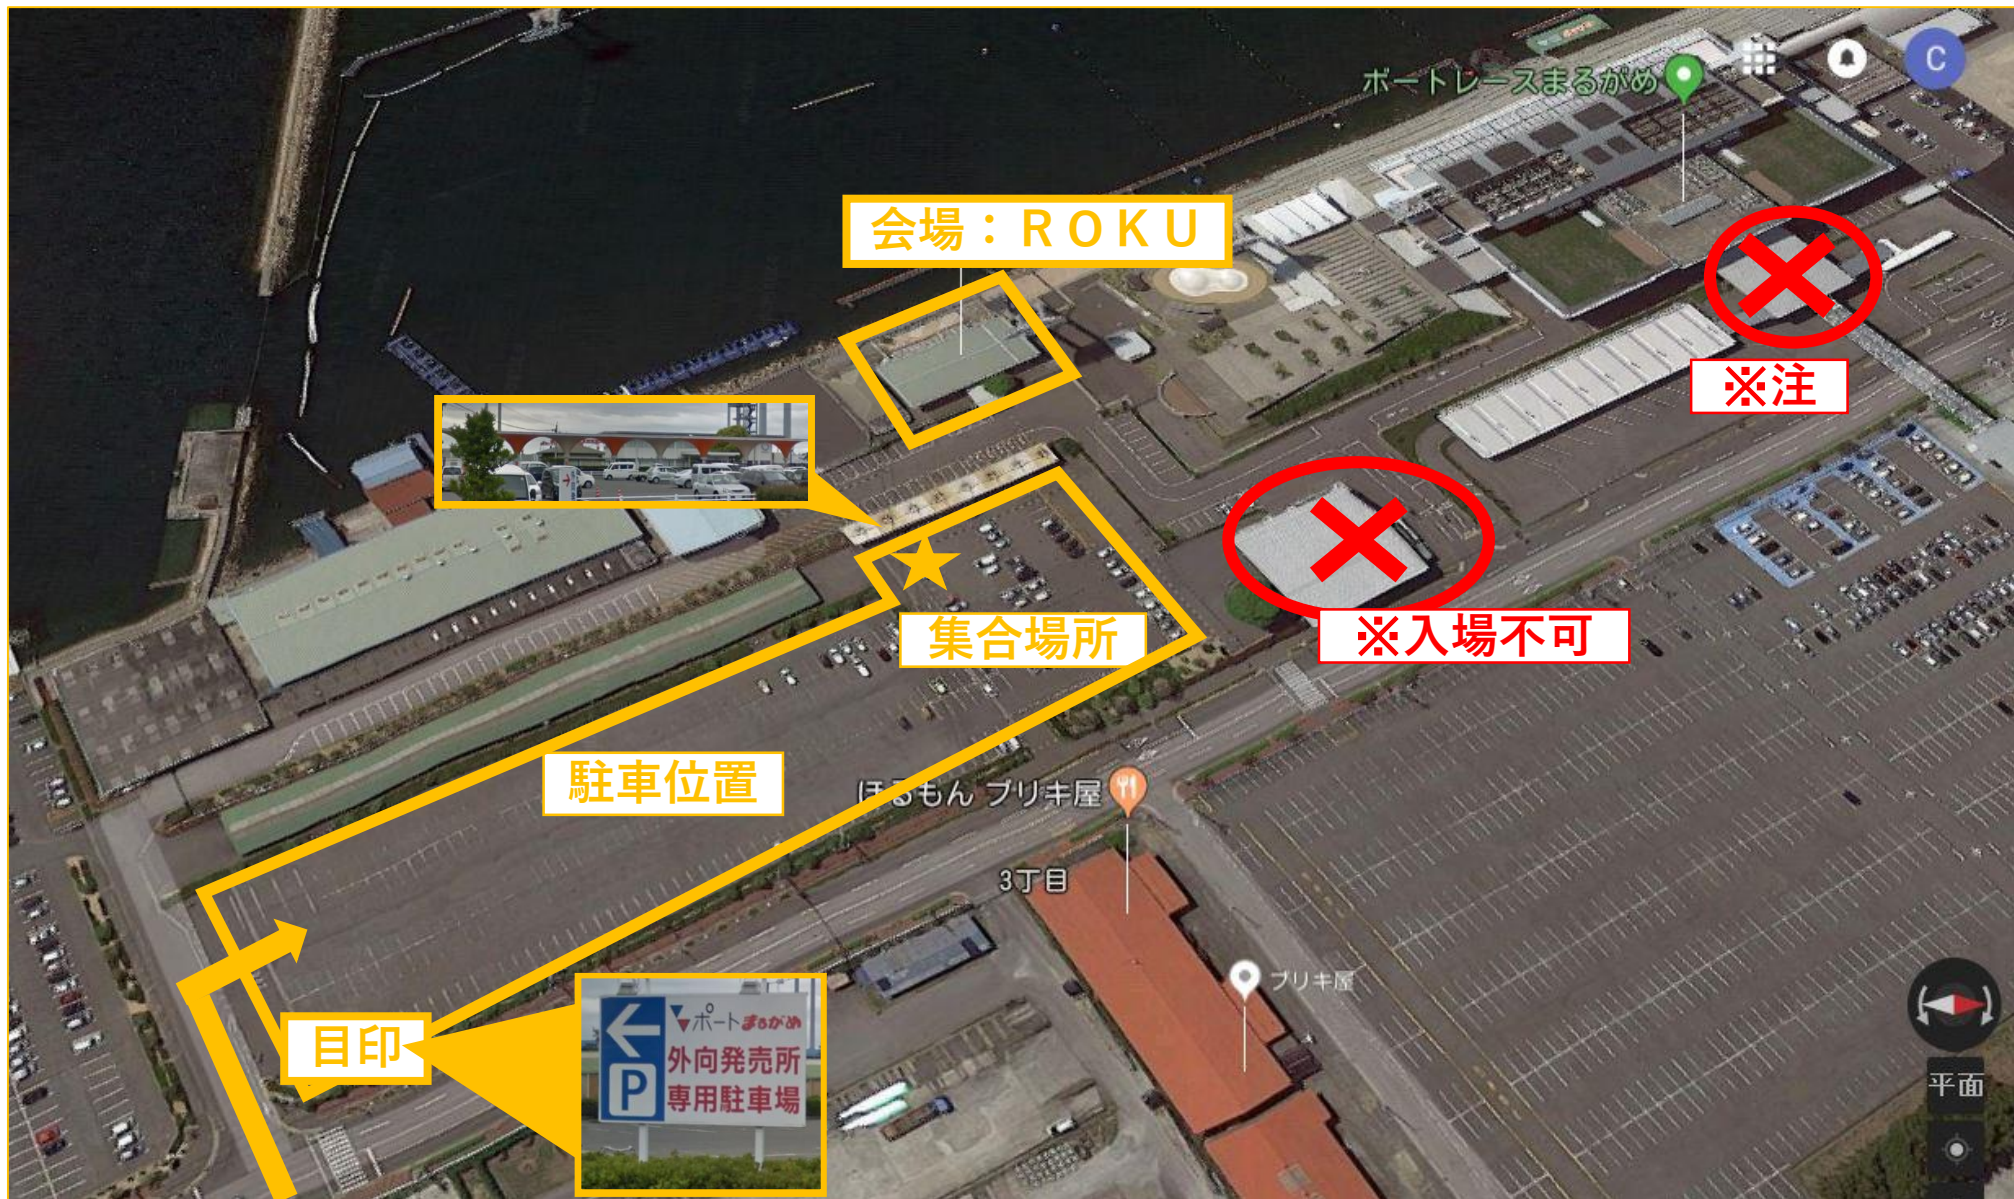

## 当日の集合場所案内（詳細）

当日はレース開催日のため、上記の「※注」の本場入場ゲートからご入場された場合は、入場料100円が発生します。（上記、「★」集合場所からの入場は無料です。）